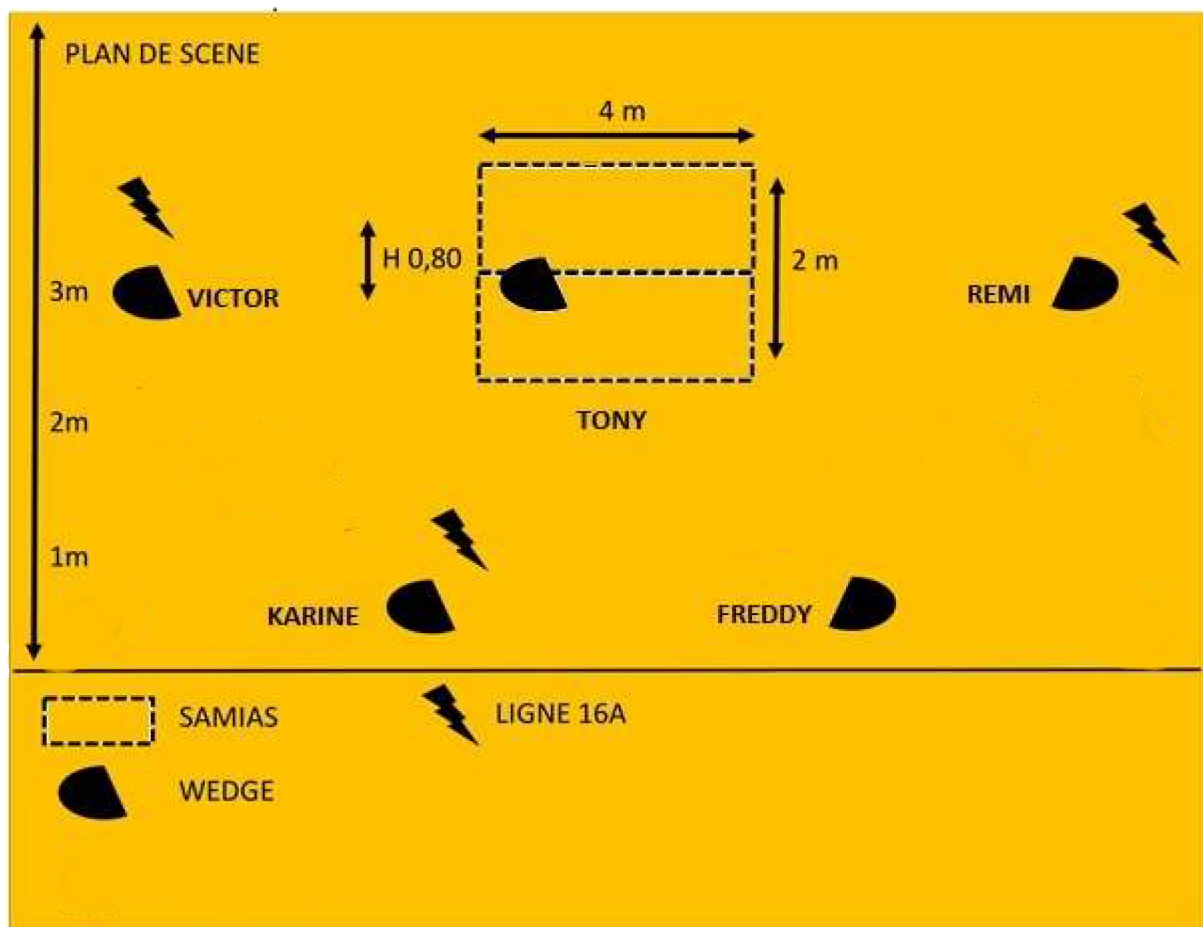

FICHE TECHNIQUE – SIBARITAS DE LA CALLE

PATCH :

<b>TONY</b>	<b>1</b>	KIK IN	AUDIX D6	
	<b>2</b>	SNARE TOP	Beta 56a	PETIT PIED
	<b>3</b>	HIT HAT	AT 4041	PETIT PIED
	<b>4</b>	BASS TOM	ATM 230	
	<b>5</b>	MEDIUM	ATM 230	
	<b>6</b>	HIGHT	ATM 230	
	<b>7</b>	TIMBAL	SM 57	
	<b>8</b>	OH L	AT 2020	GRAND PIED
	<b>9</b>	OH R	AT 2020	GRAND PIED
<b>VICTOR</b>	<b>10</b>	CAJON BACK	BETA 91a	
	<b>13-14-15</b>	CONGAS x3	à fournir par le groupe	
	<b>16</b>	STAND PERCUS	RODE M3	GRAND PIED
<b>REMI</b>	<b>17</b>	BASS	D.I. LD	
<b>FREDDY</b>	<b>18</b>	GUI TACOUS	D.I. LD	
<b>FREDDY</b>	<b>19</b>	LEAD 1	e 845	GRAND PIED
<b>KARINE</b>	<b>20</b>	LEAD 2	e 845	GRAND PIED
<b>TONY</b>	<b>21</b>	CHORUS	e 835	GRAND PIED
<b>REMI</b>	<b>22</b>	CHORUS	e835	GRAND PIED